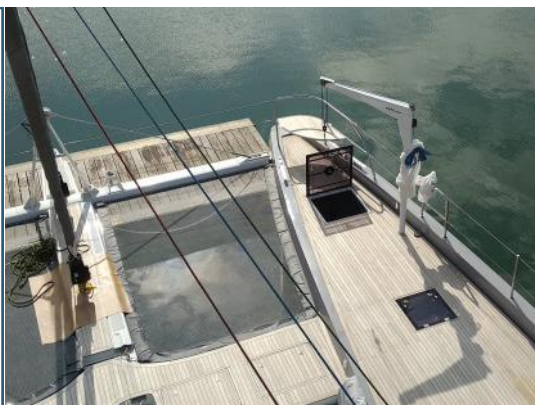

**GRUE POUR MANUTEN-
TION DES BOUTEILLES**

*CRANE FOR O2/
HELIUM BOTTLES*